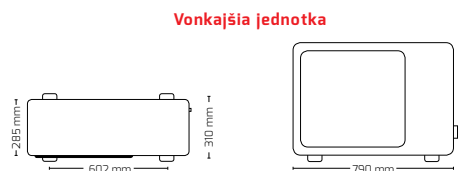

Best series (smart wifi)

AR-9000

SAMSUNG

Technické údaje

Vnútroňá jednotka

Vonkajšia jednotka

Model	Vnútroňá jednotka		AR09JSPFBWKNEU	AR12JSPFBWKNEU	
Typ	Vonkajšia jednotka		AR09JSPFBWKXEU	AR12JSPFBWKXEU	
Systém	Typ		INVERTER	INVERTER	
	Výkon	Chladienie	kW	2.5	3.5
		Min/Str/Max	kW	0.97 / 2.50 / 3.30	0.97 / 3.50 / 4.00
		Vykurovanie	kW	3.2	4.0
		Min/Str/Max	kW	0.97 / 3.20 / 5.40	0.97 / 4.00 / 5.80
	Energetická účinnosť	EER (nominálne chladienie)	-	4.24	3.61
		COP (nominálne vykurovanie)	-	4.10	3.81
		Energetická trieda	-	SEER 7.1 (A++)	SEER 6.7 (A++)
			-	SCOP 4.6 (A++)	SCOP 4.6 (A++)
	Elektrické napájanie	Napájanie		V/Hz/Ø	220~240 / 50 / 1
		Príkon (nominálny)	Chladienie (Min/Str/Max)	kW	0.26 / 0.59 / 0.79
			Vykurovanie (Min/Str/Max)	kW	0.22 / 0.78 / 1.55
		Prúd (nominálny)	Chladienie (Min/Str/Max)	A	1.70 / 3.20 / 3.80
	Vykurovanie (Min/Str/Max)		A	1.30 / 3.80 / 7.00	
	Prepojovacie potrubie	Kvapalina		Ø mm	6.35
Plyn		Ø mm	9.52		
Obmedzenie inštalácie		Max. dĺžka	m	15	
		Max. výška	m	8	
Chladiivo	Typ		-	R410A	
	Predplnenie		kg	1.10	
Vnútroňá jednotka	Ventilátor	Prietok vzduchu	l/s	183.33	
	Kondenzát	Potrubie	mm	18	
	Hladina hluku	Aku.tlak	Max/Min	dB(A)	38 /16
		Aku.výkon	Chladienie	dB(A)	57
Rozmery a hmotnosť	Rozmery (ŠxVxH)		mm	936 x 264 x 270	
	Hmotnosť		kg	12.00	
Vonkajšia jednotka	Ventilátor	Prietok vzduchu	Chladienie	l/s	666.67
	Hladina hluku	Aku.tlak	Chladienie/Vykurovanie	dB(A)	45
		Aku.výkon	Chladienie	dB(A)	59
	Rozmery a hmotnosť	Rozmery (ŠxVxH)		mm	790 x 548 x 285
		Hmotnosť		kg	34.50
	Pracovný rozsah	Chladienie		°C	-10.0 ~ 46.0
Vykurovanie		°C	-15.0 ~ 24.0		