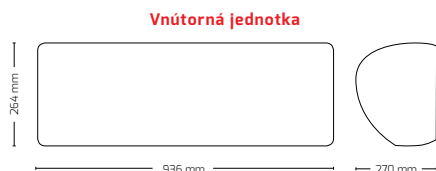

Best series (smart wifi)

AR-9000

SAMSUNG

Technické údaje

Vnútroňá jednotka

Vonkajšia jednotka

Model	Vnútroňá jednotka		AR09JSPFBWKNEU	AR12JSPFBWKNEU	
Typ	Vonkajšia jednotka		AR09JSPFBWKXEU	AR12JSPFBWKXEU	
Systém	Typ		INVERTER	INVERTER	
	Výkon	Chladienie	kW	2.5	3.5
		Min/Str/Max	kW	0.97 / 2.50 / 3.30	0.97 / 3.50 / 4.00
		Vykurovanie	kW	3.2	4.0
		Min/Str/Max	kW	0.97 / 3.20 / 5.40	0.97 / 4.00 / 5.80
	Energetická účinnosť	EER (nominálne chladienie)	-	4.24	3.61
		COP (nominálne vykurovanie)	-	4.10	3.81
		Energetická trieda	-	SEER 7.1 (A++)	SEER 6.7 (A++)
			-	SCOP 4.6 (A++)	SCOP 4.6 (A++)
	Elektrické napájanie	Napájanie		V/Hz/Ø	220~240 / 50 / 1
		Príkon (nominálny)	Chladienie (Min/Str/Max)	kW	0.26 / 0.59 / 0.79
			Vykurovanie (Min/Str/Max)	kW	0.22 / 0.78 / 1.55
		Prúd (nominálny)	Chladienie (Min/Str/Max)	A	1.70 / 3.20 / 3.80
	Vykurovanie (Min/Str/Max)		A	1.30 / 3.80 / 7.00	
	Prepojovacie potrubie	Kvapalina		Ø mm	6.35
Plyn		Ø mm	9.52		
Obmedzenie inštalácie		Max. dĺžka	m	15	
		Max. výška	m	8	
Chladiivo	Typ		-	R410A	
	Predplnenie		kg	1.10	
Vnútroňá jednotka	Ventilátor	Prietok vzduchu	l/s	183.33	
	Kondenzát	Potrubie	mm	18	
	Hladina hluku	Aku.tlak	Max/Min	dB(A)	38 /16
		Aku.výkon	Chladienie	dB(A)	57
Rozmery a hmotnosť	Rozmery (ŠxVxH)		mm	936 x 264 x 270	
	Hmotnosť		kg	12.00	
Vonkajšia jednotka	Ventilátor	Prietok vzduchu	Chladienie	l/s	666.67
	Hladina hluku	Aku.tlak	Chladienie/Vykurovanie	dB(A)	45
		Aku.výkon	Chladienie	dB(A)	59
	Rozmery a hmotnosť	Rozmery (ŠxVxH)		mm	790 x 548 x 285
		Hmotnosť		kg	34.50
	Pracovný rozsah	Chladienie		°C	-10.0 ~ 46.0
Vykurovanie		°C	-15.0 ~ 24.0		